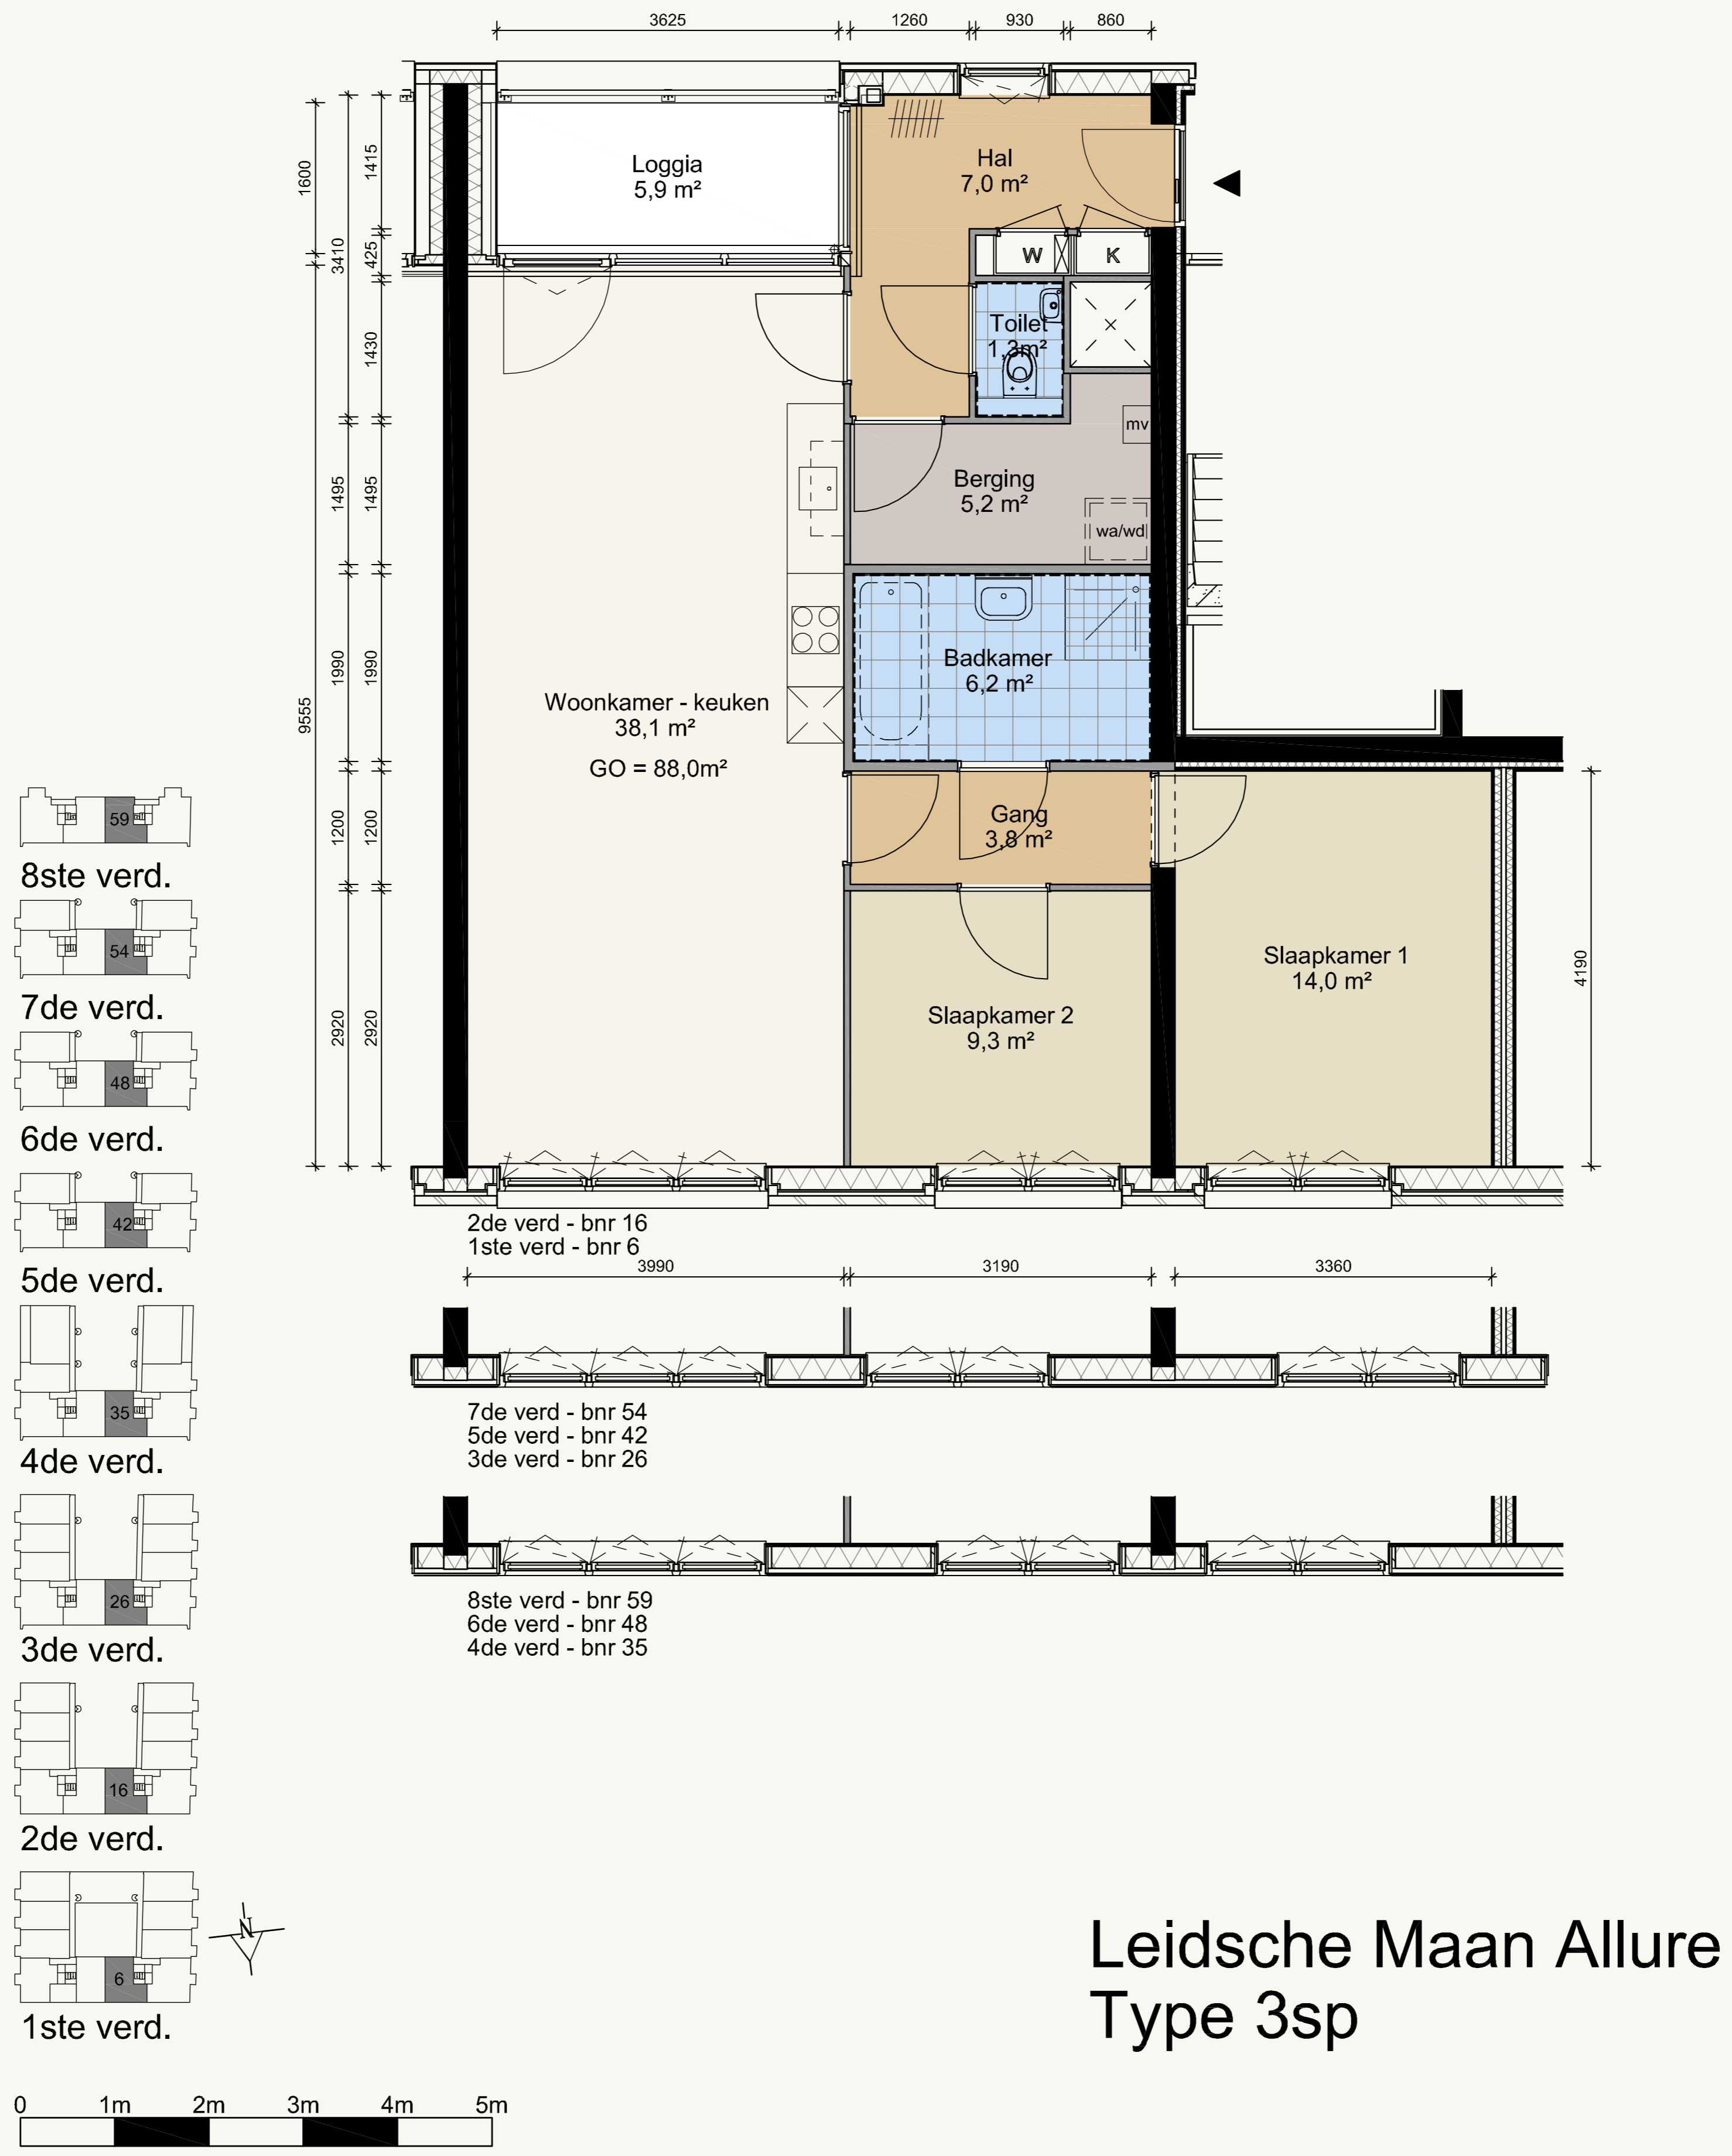

WONINGPLATTEGROND

Bouwnummers: 6, 16, 26, 35, 42, 48, 54, 59
 Gebruiksoppervlakte ca. 88,0m²

WONINGTYPE III - GESPIEGELD

3-KAMER APPARTEMENT